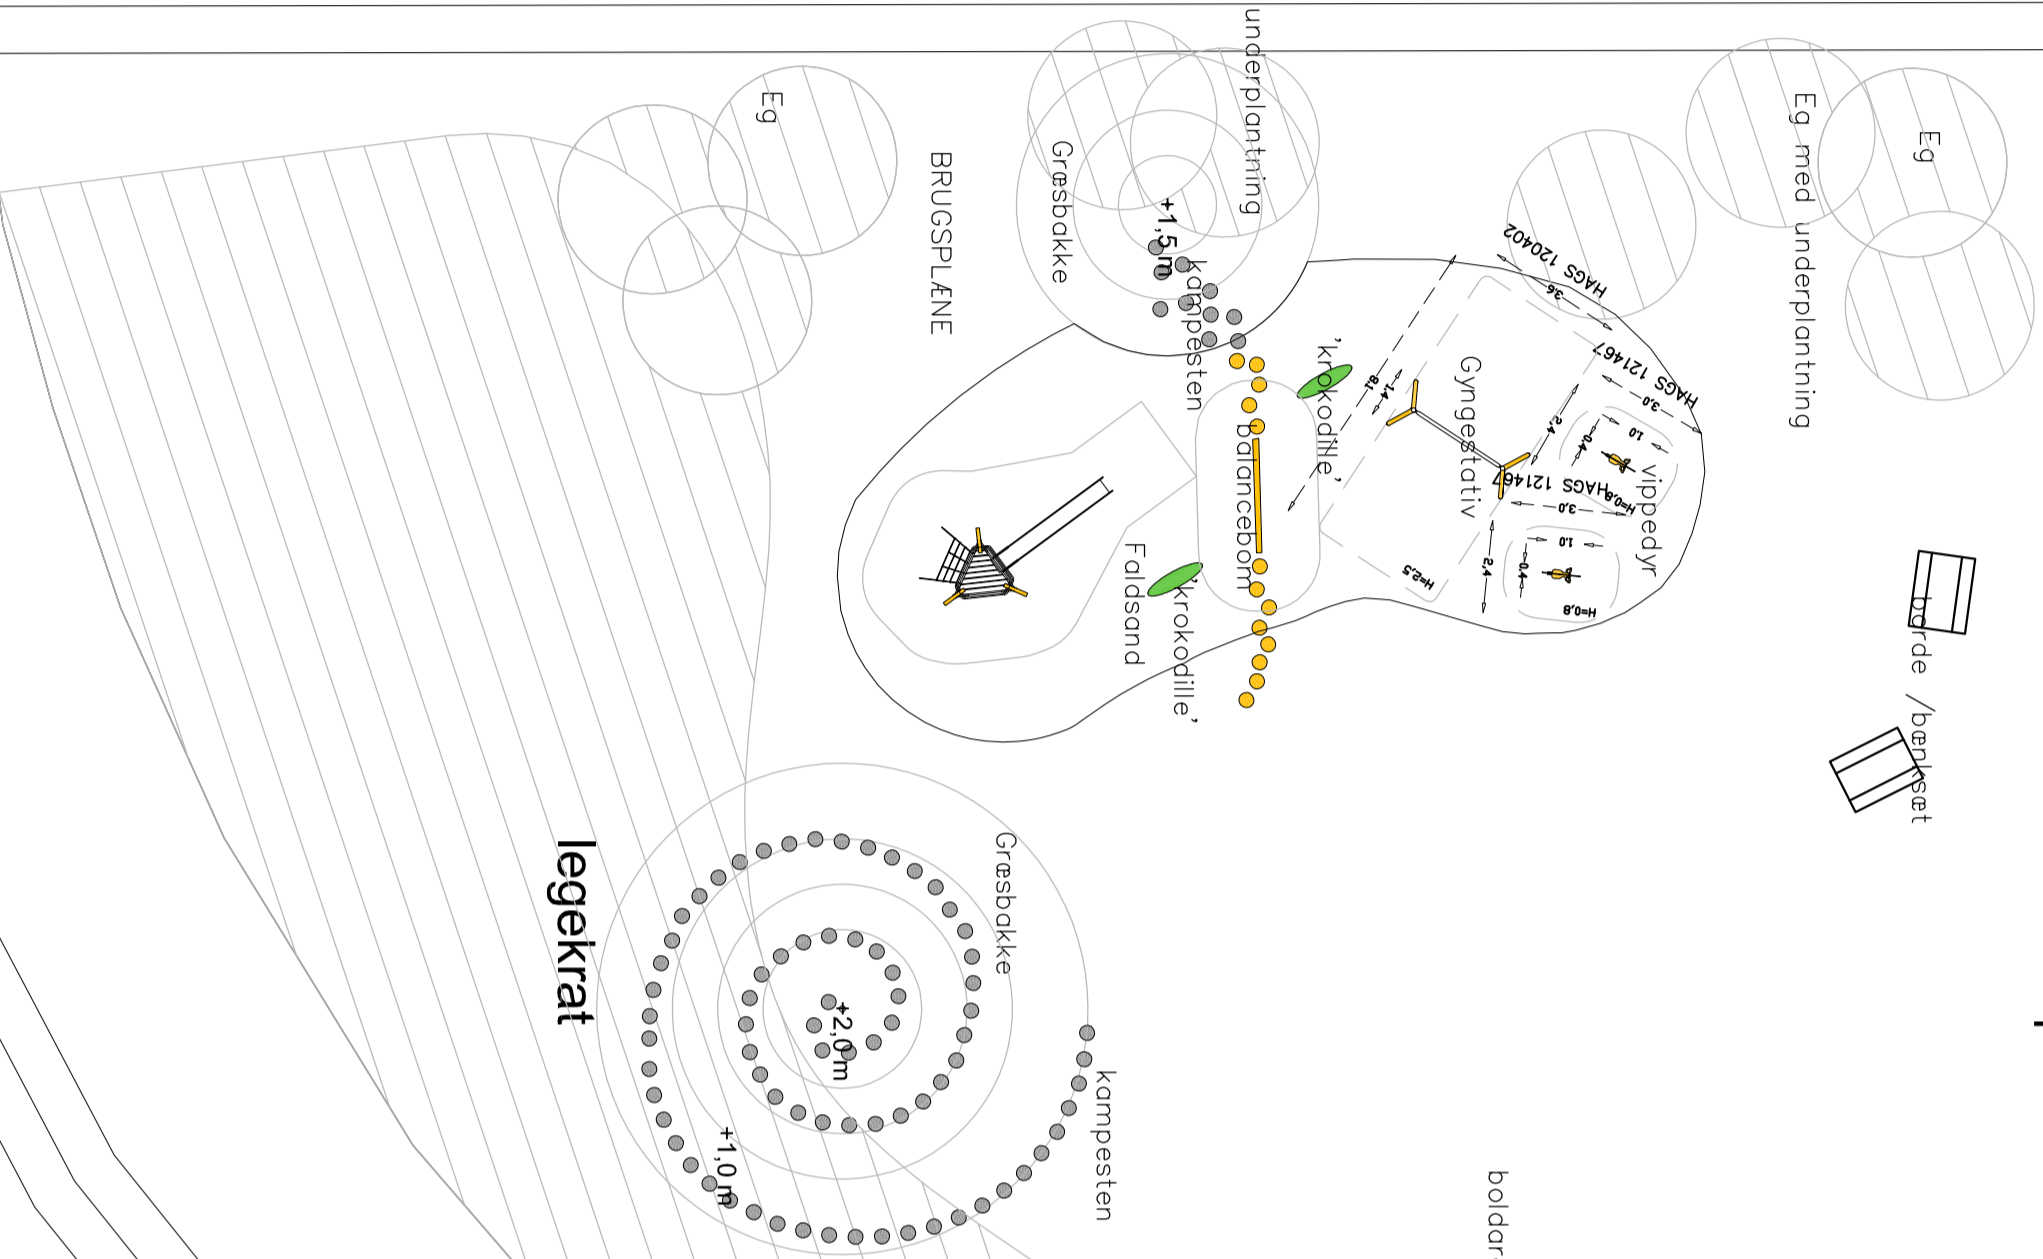

Stages Allé

Hegnspianting – Lavt.
F.eks.: syren

Etape 1

BRUGSPLENE

Eg med underplantning

Evt. boldleg

Etape 2

boldareal

Beplantning – svarende til den eksisterende
langs med Klostermarken.

Nord

Teknik
Vej & Park

Fredesgade 30, 2.sal
Tlf.: 76161616
Fax.: 76161661

Projekt :

Klostermarken

Legeplads

Situationsplan

Mål	Dato	Sign.
1:200	02/10/07	mjl
Prof. Tegn.		
Ditt ansv.		

Tegn. nr.

Ejd. nr.	Adresse:	Matr. nr.:
Anlæg:		Sag id.
Fl. stl:		